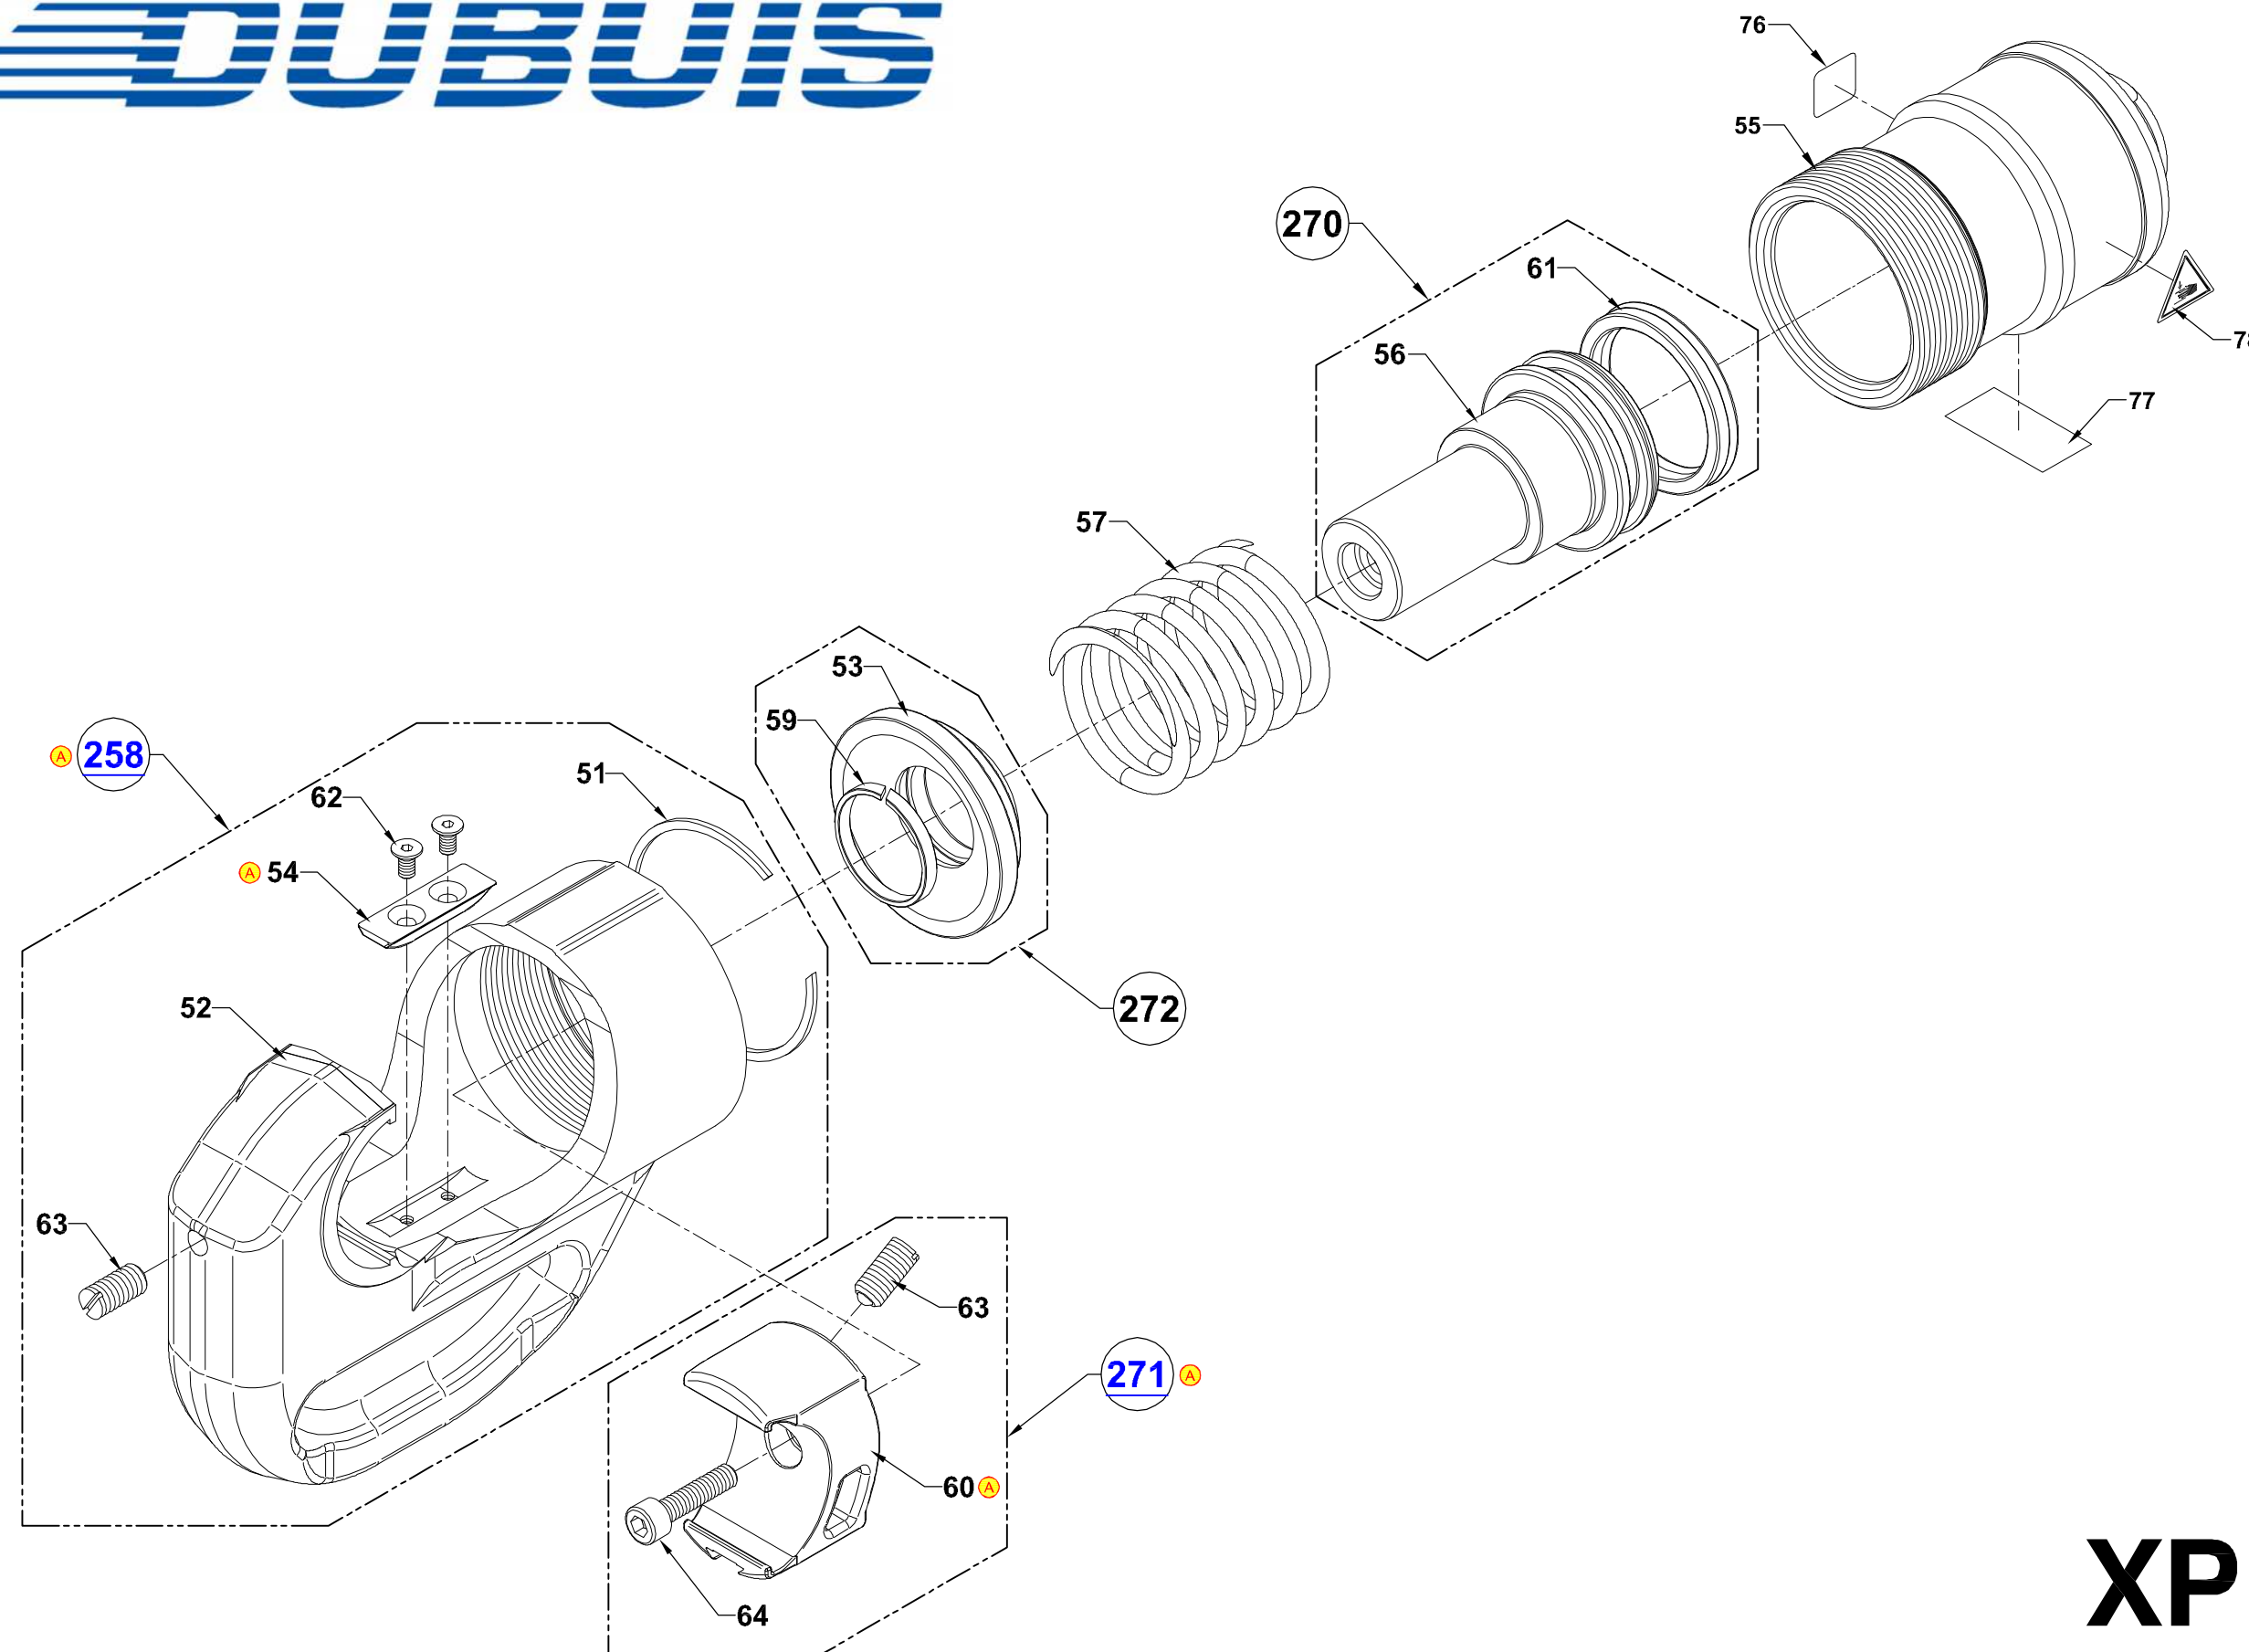

STANLEY

DUBUIS

NOMENCLATURE		
Rep	Nb	REFERENCE
51	1	AAIS60
52	1	77496
53	1	85069
54	1	91441
55	1	78162
56	1	77490
57	1	85071
59	1	SGET3100390
60	1	91427
61	1	JUP404865
62	2	VAV04FH008Z
63	2	VAV08BF
64	1	VAV06HC025
76	1	70070
77	1	84036
78	1	ZSETPD337
258	1	91898C
270	1	77892C
271	1	92802C
272	1	85884C

XPH1302

Référence DUBUIS : XPH1302 ind.A

Evolution suivant repères - Voir DDM00220 - Fichier 150666
 Modifications according to reference marks - See DDM00220 - File 150666